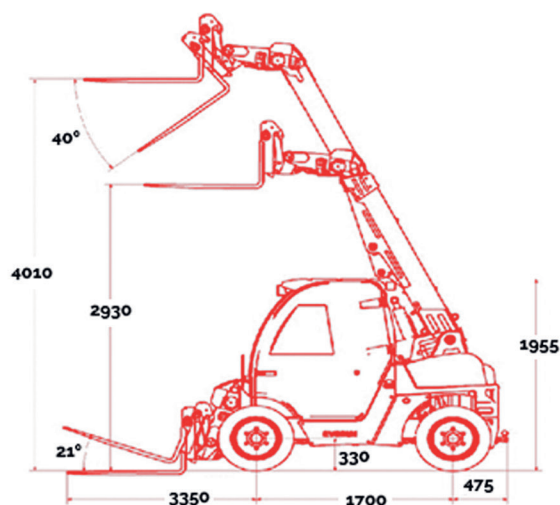

Everun ERT1500

Teleskoplastare - 4x4 - 2700kg - 33hk

EVE RUN
SINCE 2007

Vi reserverar oss från eventuella feltryck eller prisändringar

Standardskopa
Planerskopa
Lastkapacitet: 1350kg
Volym. 300l
Fäste. EURO

**Det finns många redskap
att välja mellan**

**Perkins
403D-15
33hk**

Nykyrka Maskiners paketerbjudande:
Paketinnehåll utöver standardutrustning:
Planerskopa
Mekaniska pallgafflar
Hydrauliskt snabbfäste (EURO)
Dragkula (50mm) och släpvagnskontakt

Snabbfakta - ERT1500

Motor	
Modell:	Perkins 403D-15
Motortyp:	Rak 3-cylindrig vattenkyld, dieselmotor
Effekt:	24,6kw/33hk/2800rpm
Hastighet (låg/hög):	8/16km/h
Bränsleförbrukning:	230g/km/h
Dimensioner	
Maskinvikt:	2700kg
Total längd med skopa på mark:	3350mm
Total höjd från mark till hytttopp	1955mm
Total bredd:	1588mm
Hjulbas:	1700mm
Markfrigång:	330mm
Växellåda	
Typ:	Hydraulisk transmission
Oljetrycks kontroll:	N/A
Arbetsstryck:	230bar
Flöde Hydraulik	46l/min
Norminell ingångshastighet:	2200rpm
Körsystem:	Hydraulisk converter
Driftfakta	
Lastkapacitet:	1350kg
Skopkapacitet:	0,3m³
Tipphöjd:	N/A
Lyfthöjd:	4010mm
Lyfttid:	10s
Styrssystem:	Bakhjulsstyrning med hydraulisk servostyrning
Min svängradie:	3860mm
Grävkraft:	10Kn
Däck:	26x12-16,5
Bromsar:	Fyrhjulig hydraulisk
Parkeringsbroms:	Elektrisk

Standarsutrustning (urval):

- Elektrisk joystick
- Komfortsäte
- Justerbar ratt
- Hydraulpump från Poclain
- Servomotor från Eaton
- LED-belysning
- Rotella/Varningslampa
- Fyrhjulsdraft
- Backkamera
- Parallellförning
- 360° sikt runt om

Ring för mer information

Everun ERT1500

**Mekaniska
pallgafflar**
(ingår i paketpris)

www.nykyrkamaskiner.se

Priser och mer info finns på hemsidan eller ring: 010 - 10 11 490